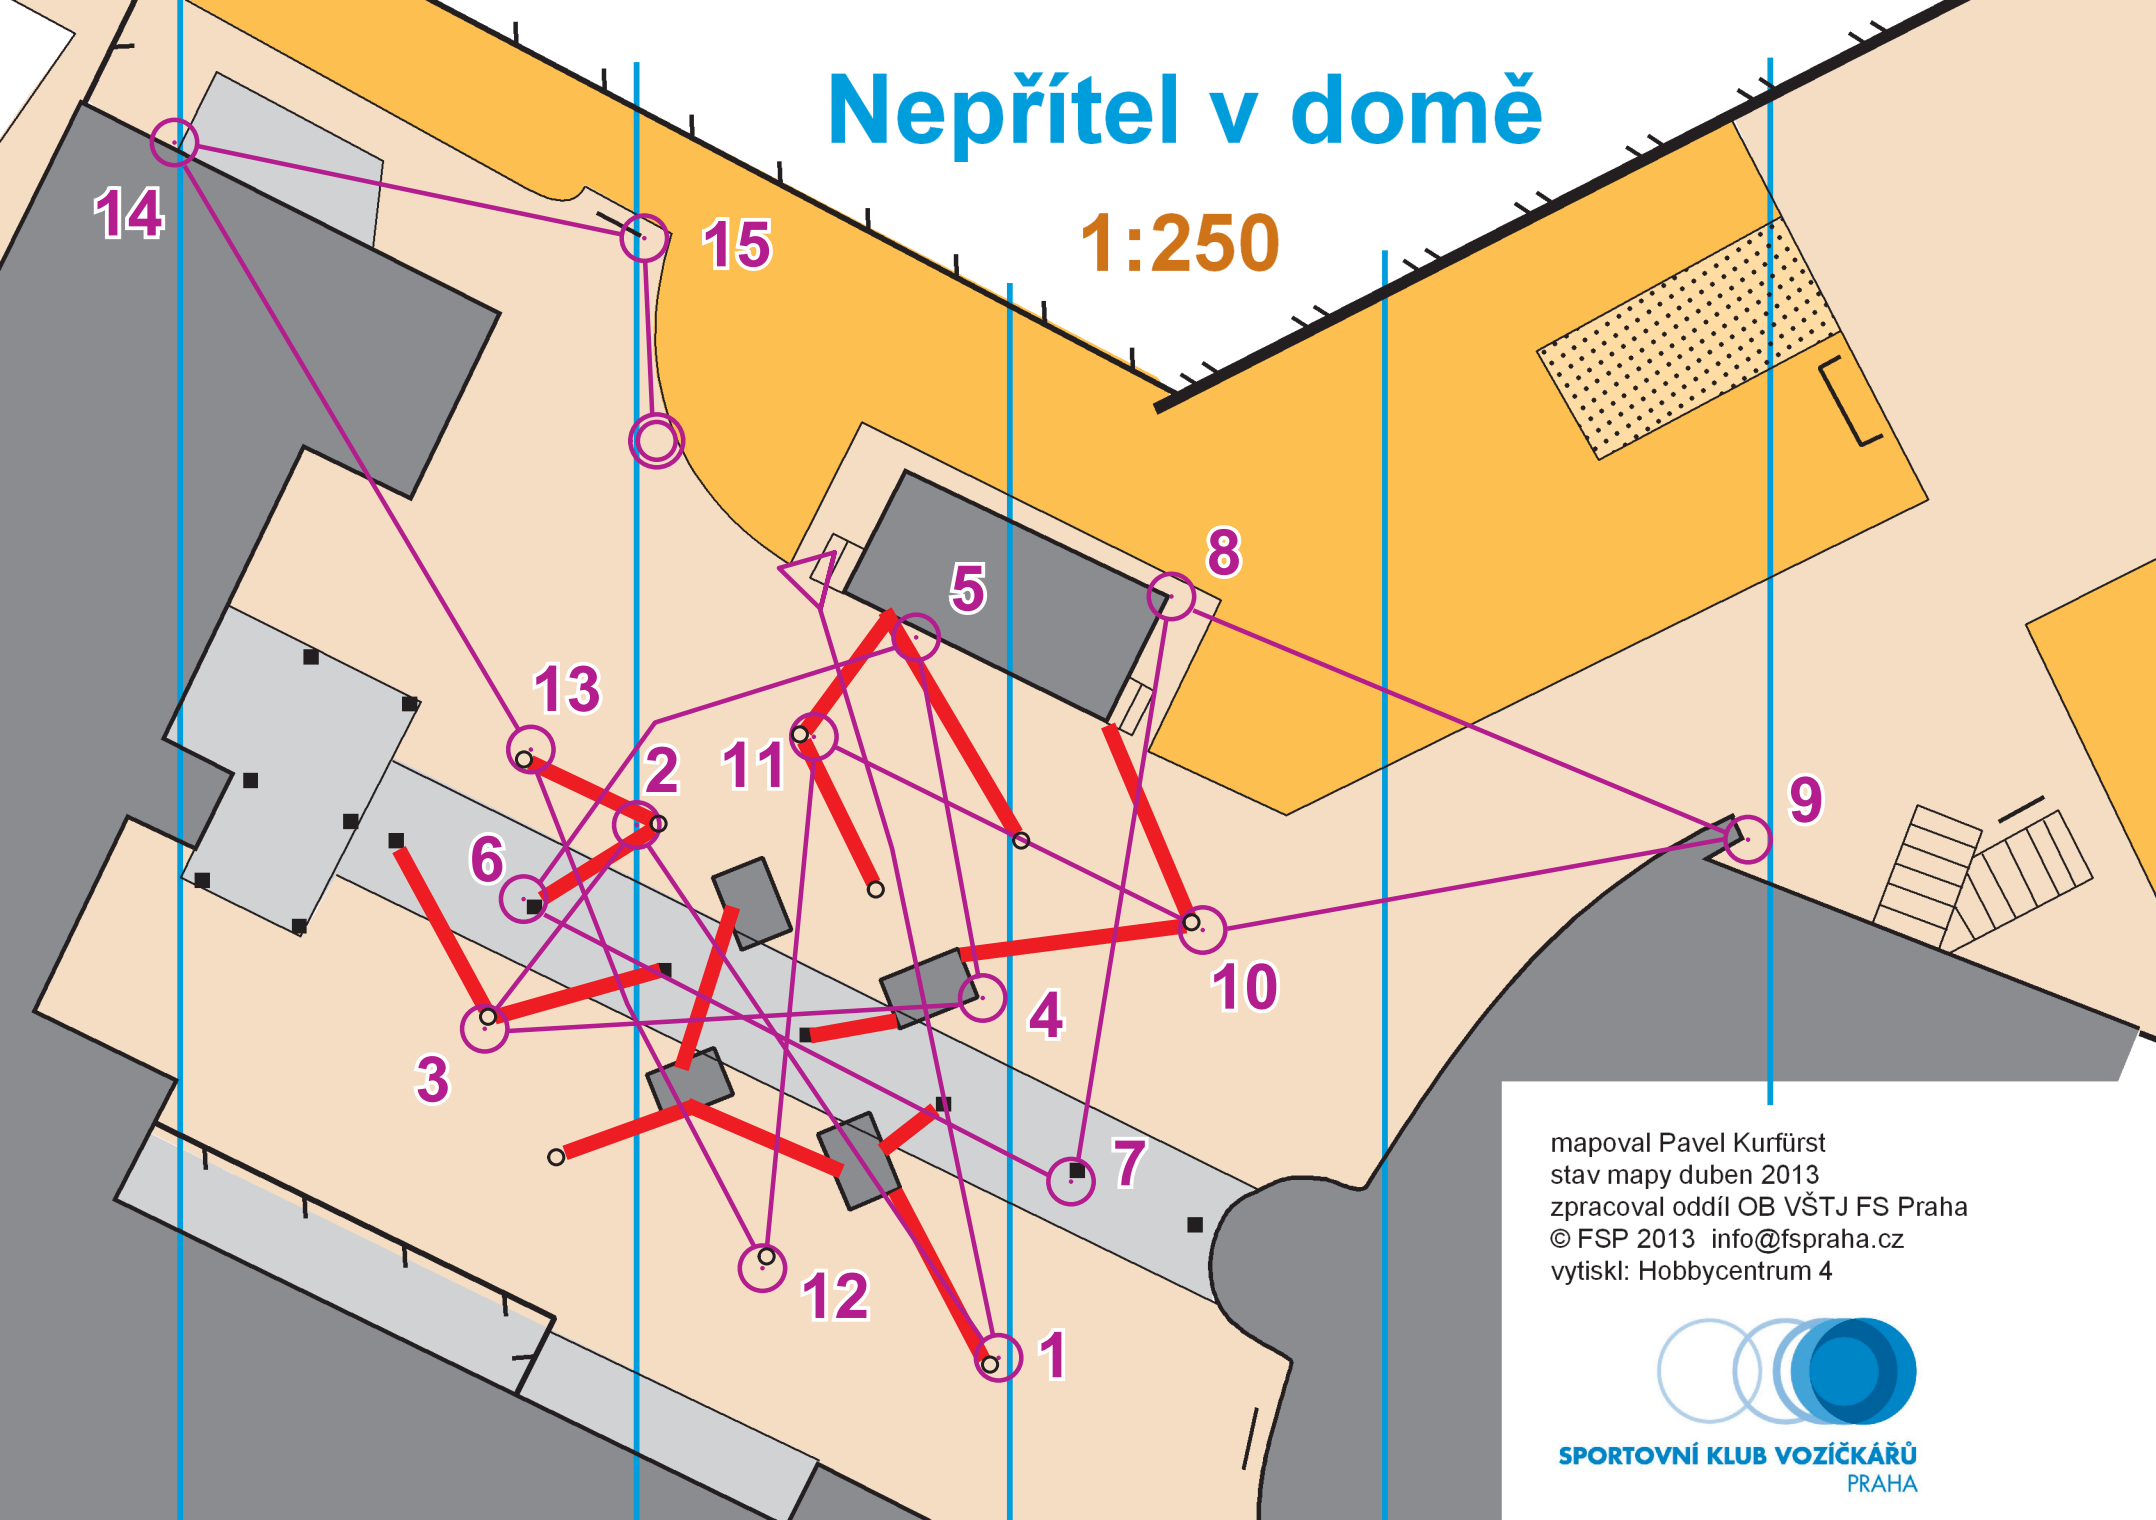

Nepřítel v domě

1:250

mapoval Pavel Kurfürst
stav mapy duben 2013
zpracoval oddíl OB VŠTJ FS Praha
© FSP 2013 info@fsp Praha
vytiskl: Hobbycentrum 4

SPORTOVNÍ KLUB VOZIČKÁŘŮ
PRAHA